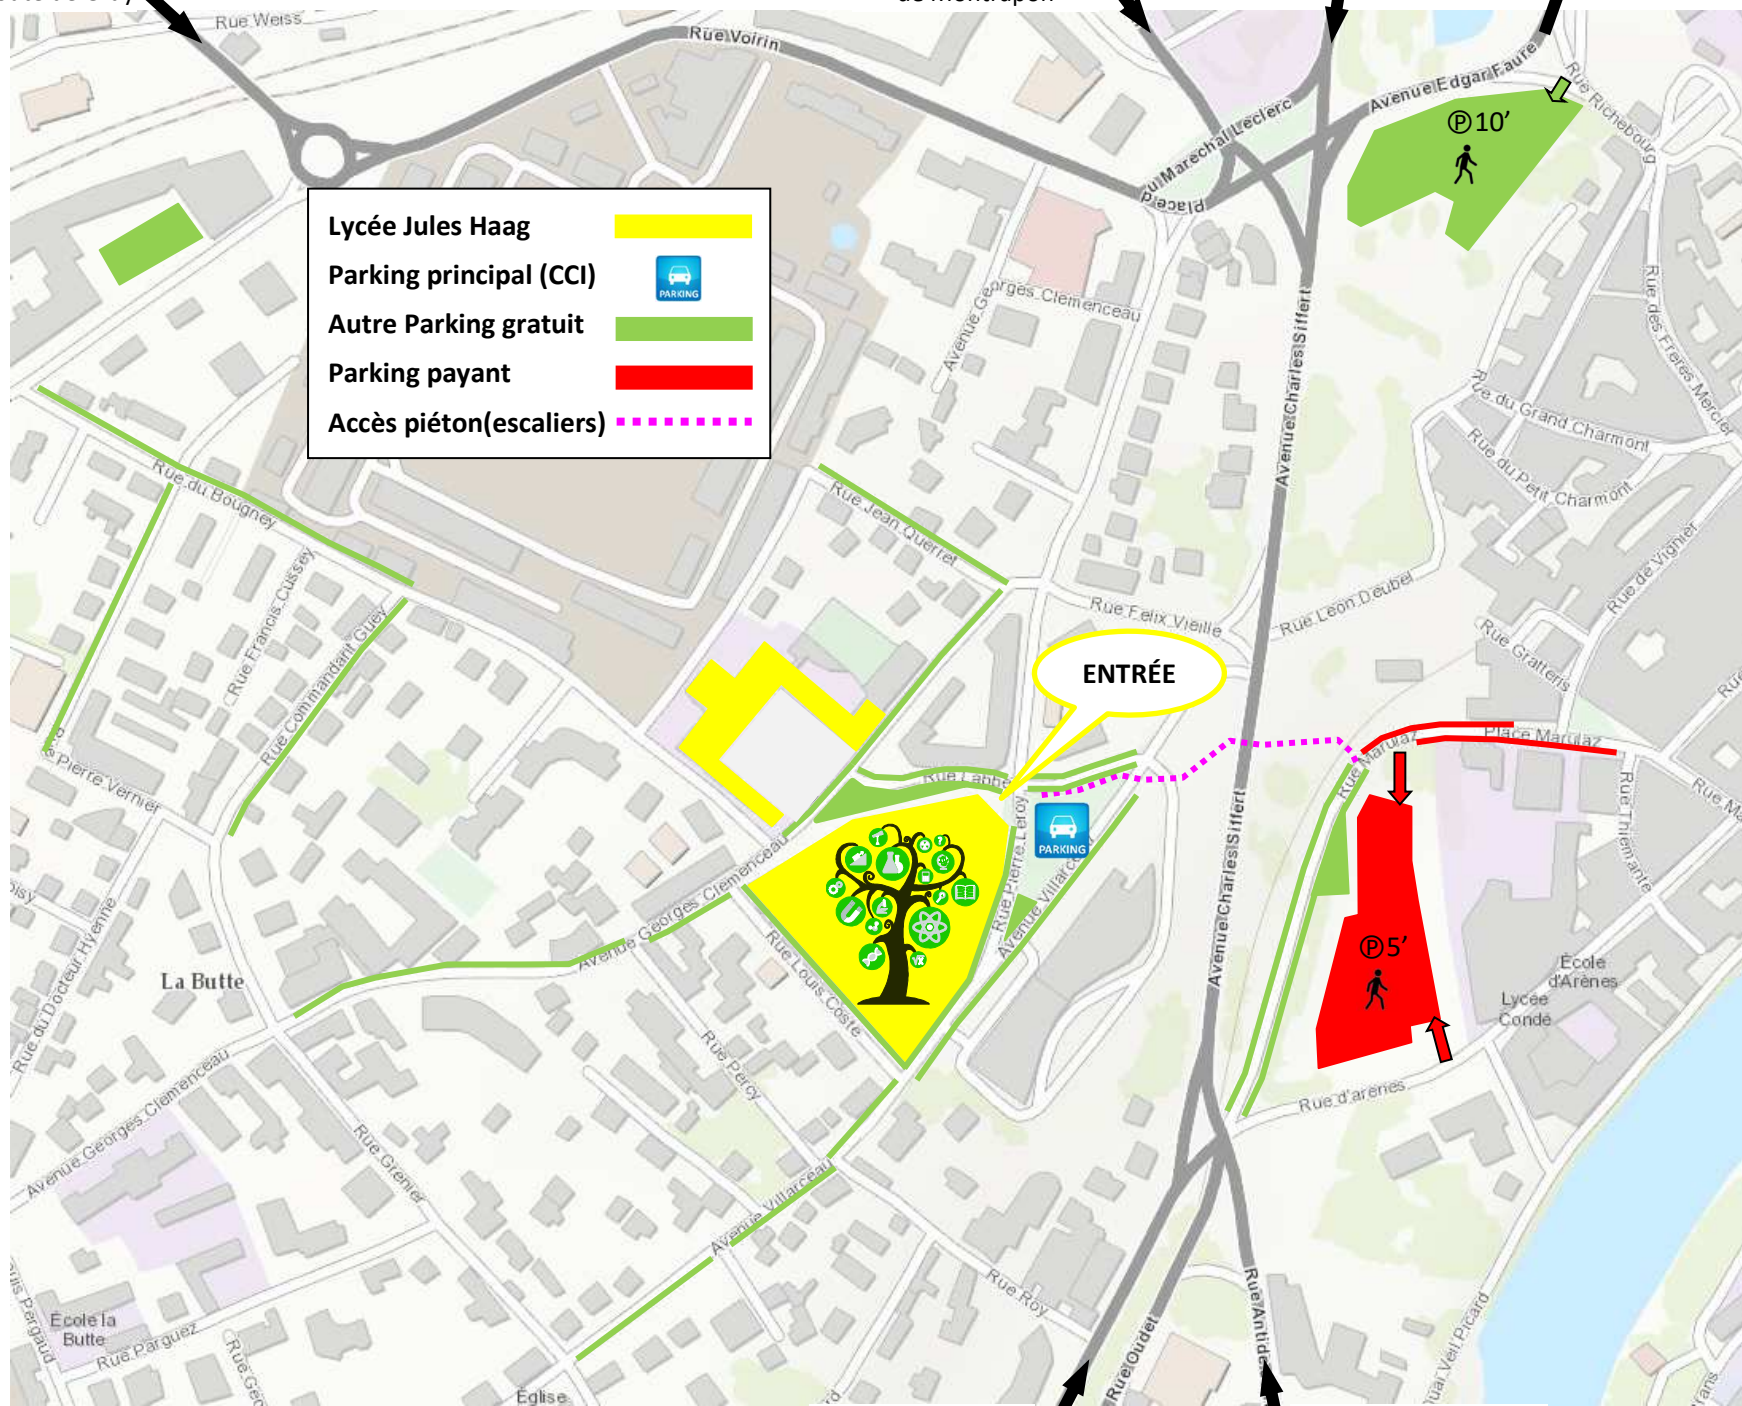

Gray, A36,
route de Gray

Vesoul, A36, avenue
de Montrapon

GARE

Lycée Jules Haag	
Parking principal (CCI)	
Autre Parking gratuit	
Parking payant	
Accès piéton(escaliers)	

ENTRÉE

Ⓢ 10'

Ⓢ 5'

Dole, rue de Dole

Pontarlier, Chamart,
Pont Canot