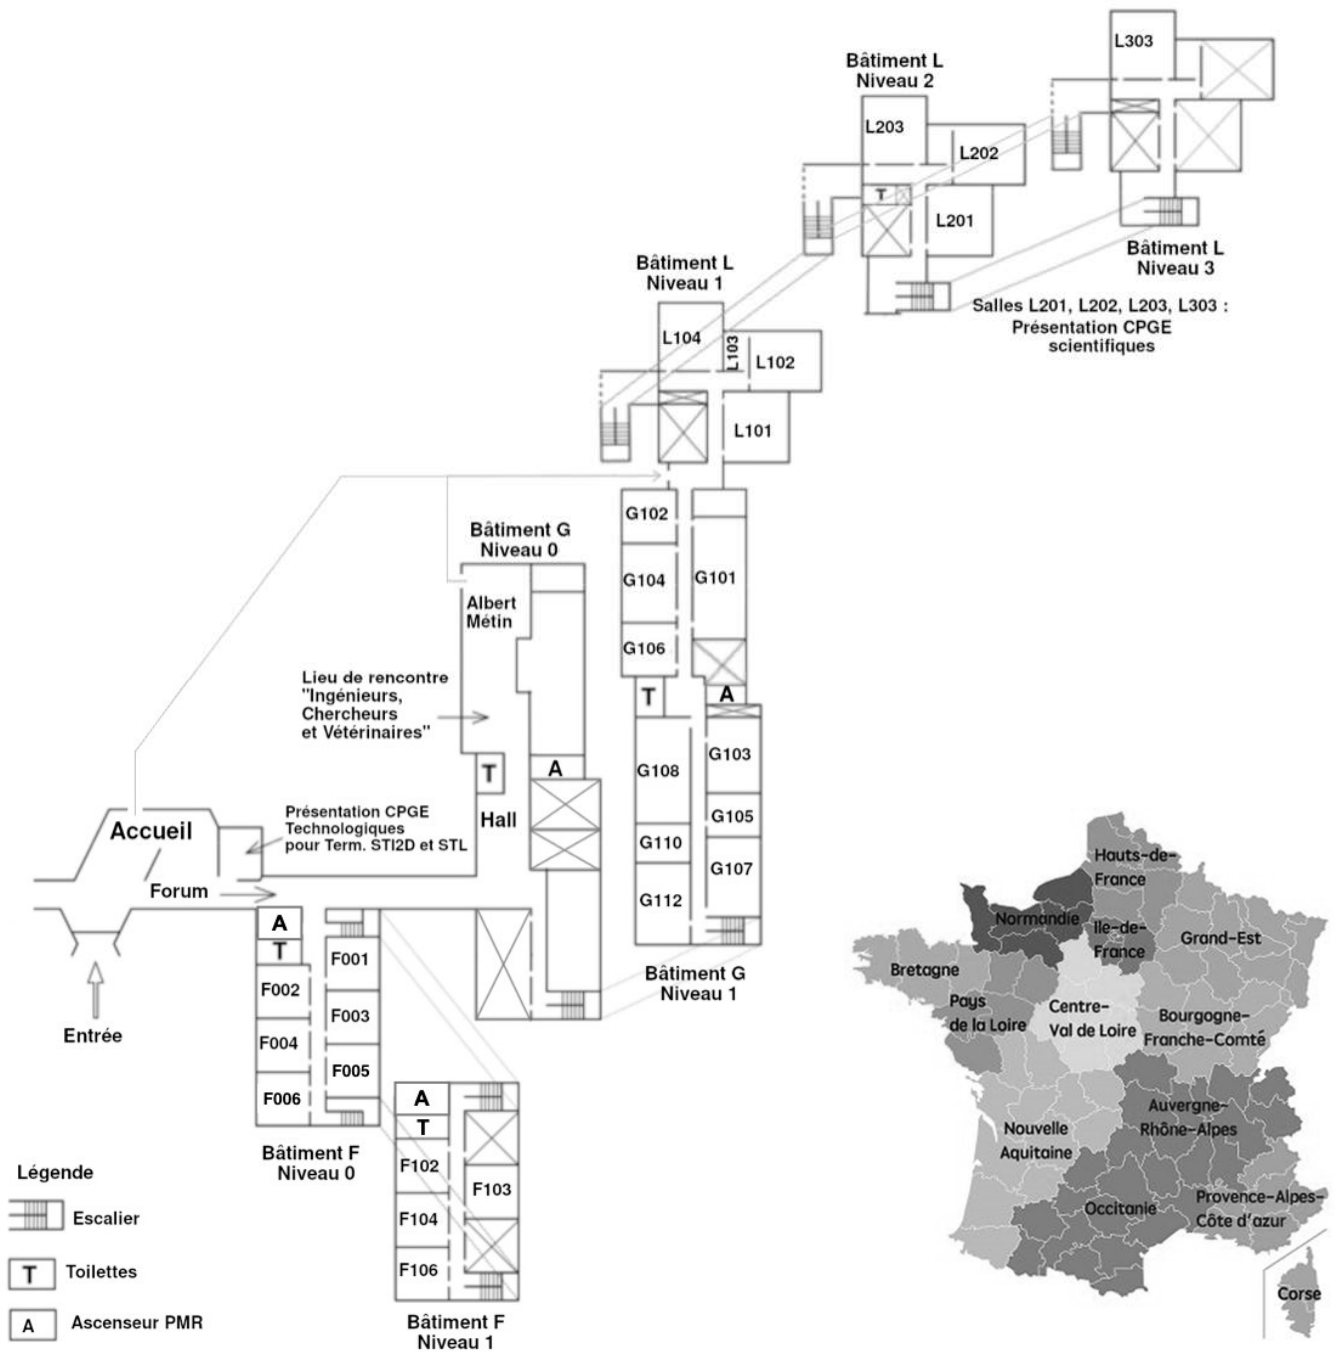

<i>Rencontres avec des Ingénieurs, des Chercheurs et des Vétérinaires</i>	Albert Métin
---	--------------

<i>Présentation des CPGE Technologiques pour 1^{ères} et Term. STI2D et STL</i>	Bureau de la Maison Des Lycéens
---	---------------------------------

<i>Présentation des CPGE Scientifiques pour 1^{ères} et Terminales</i>	L201, L202, L203, L303
--	------------------------

Plan des bâtiments

Nous vous souhaitons une agréable matinée au lycée Victor Hugo